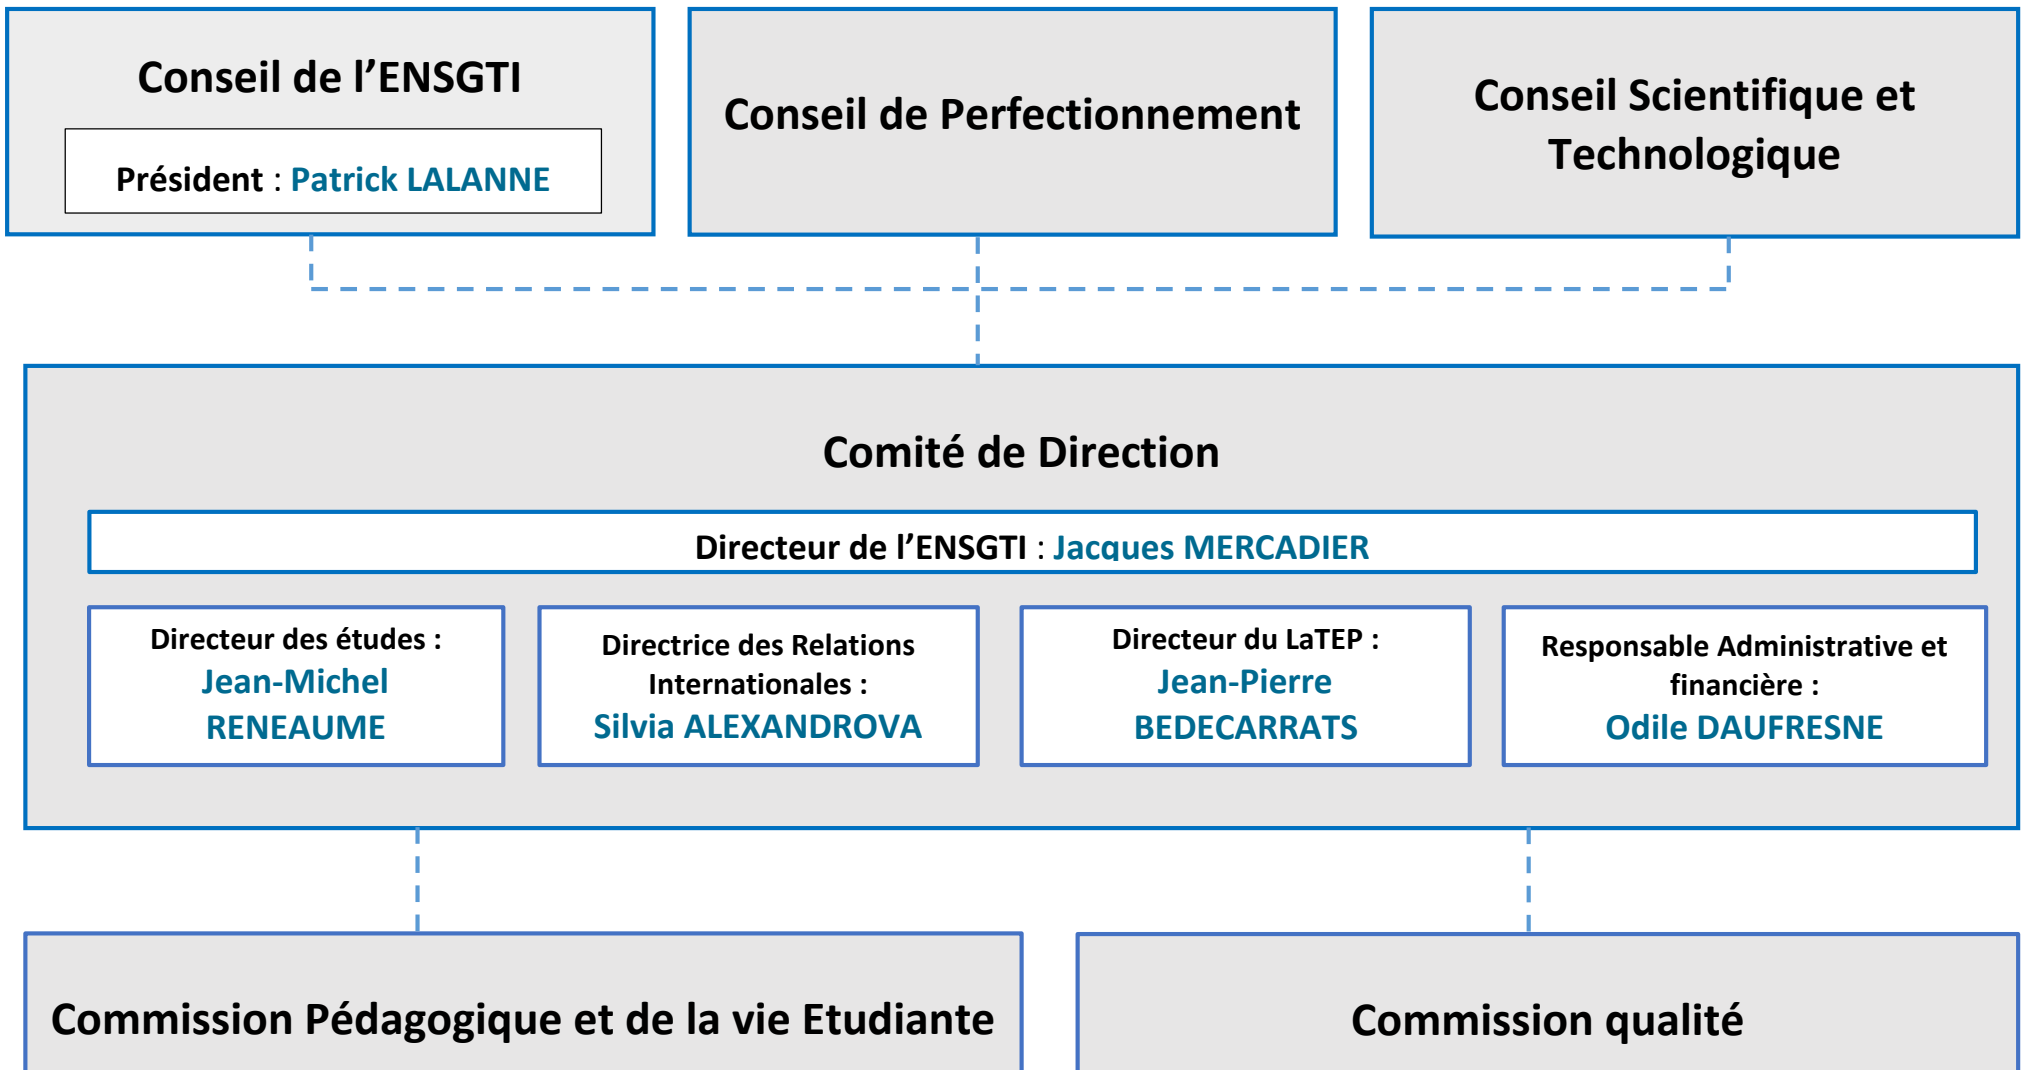

ORGANIGRAMME DE L'ENSGTI

ORGANIGRAMME FONCTIONNEL DE L'ENSGTI

| PEDAGOGIE (et supports associés) | RELATIONS EXTERIEURES | RECHERCHE LaTEP | ADMINISTRATION | |
|--|---|---|--|---|
| <p>Scolarité Accueil Bourses Marie-Pierre SAUGUET</p> <p>Parcours CPAO : Frédéric MARIAS PE : Jean VAXELAIRE EB : Stéphane GIBOUT EI : Erwin FRANQUET</p> <p>Emploi du temps Stéphane LAURENT Camille SAUTERON + Responsables de parcours</p> <p>Gestion des stages Jean VAXELAIRE Tarik KOUSKSOU</p> <p>Gestion des projets de conception Jérémy OLIVIER</p> <p>Formation Continue François CONTAMINE</p> | <p>Correspondant informatique Frédéric COUTURE</p> <p>TICE Sylvain SERRA</p> <p>Documentation Philippe BERNADA</p> <p>Gestion TP et Halle technologique Franck CASTERAN Pierre CEZAC François CONTAMINE Erwin FRANQUET Didier HAILLOT Sylvain SERRA Jean-Paul SERIN</p> <p>Responsable d'Atelier Marc BAGOLE</p> <p>Chimiste Anne-Laure LE FLOCH</p> <p>Electronicien Cédric ARRABIE</p> | <p>Communication Floriane NAUDY Viviane MUSCIANISI</p> <p>Site web Floriane NAUDY Cédric ARRABIE</p> <p>Relations Internationales Silvia ALEXANDROVA Odile DAUFRESNE Lidia CASAS MARTINEZ</p> <p>Relations Industrielles et Taxe d'Apprentissage Magali RICARDE</p> <p>Insertion Professionnelle Jacques MERCADIER (emploi) Jean-Paul SERIN (enquêtes et suivi)</p> <p>Relations Association des Anciens Elèves Jacques MERCADIER</p> | <p>Direction Jean-Pierre BEDECARRATS Pierre CEZAC Vincent PLATEL</p> <p>Secrétariat Emilie DEDIEU</p> <p>HSE Lidia CASAS MARTINEZ</p> | <p>Gestion Administrative Financière et Comptable Odile DAUFRESNE Viviane MUSCIANISI</p> <p>HSE François CONTAMINE Anne-Laure LE FLOCH Camille SAUTERON</p> <p>Gestion du Patrimoine Camille SAUTERON</p> <p>Entretien Stéphanie COURTOIS</p> <p>Plan Vert Stéphane GIBOUT</p> <p>Parité Homme-Femme Lidia MARTINEZ CASAS</p> <p>Accueil public en situation particulière Jérémy OLIVIER</p> |